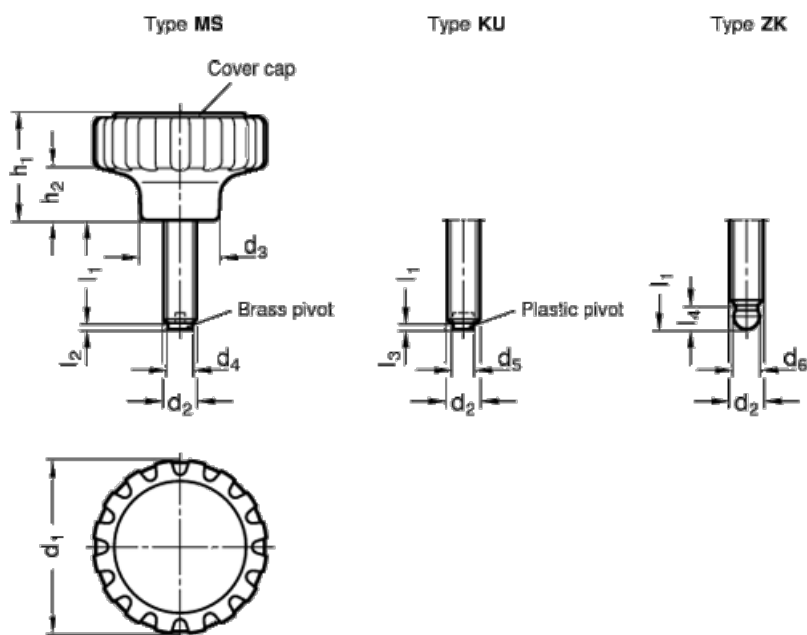

Article number: 207336553M50KU

Description: E+G Knurled knob  
GN 7336.5-53-M10-50-KU

## Measures

d1 = 53  
d2 = M10  
d3 = 24  
d4 = 8  
d5 = 6,5  
d6 = 7,8 +/-0,05  
h1 = 32  
h2 = 16

l1 = 50  
l2 = 2  
l3 = 1,9  
l4 = 7,3